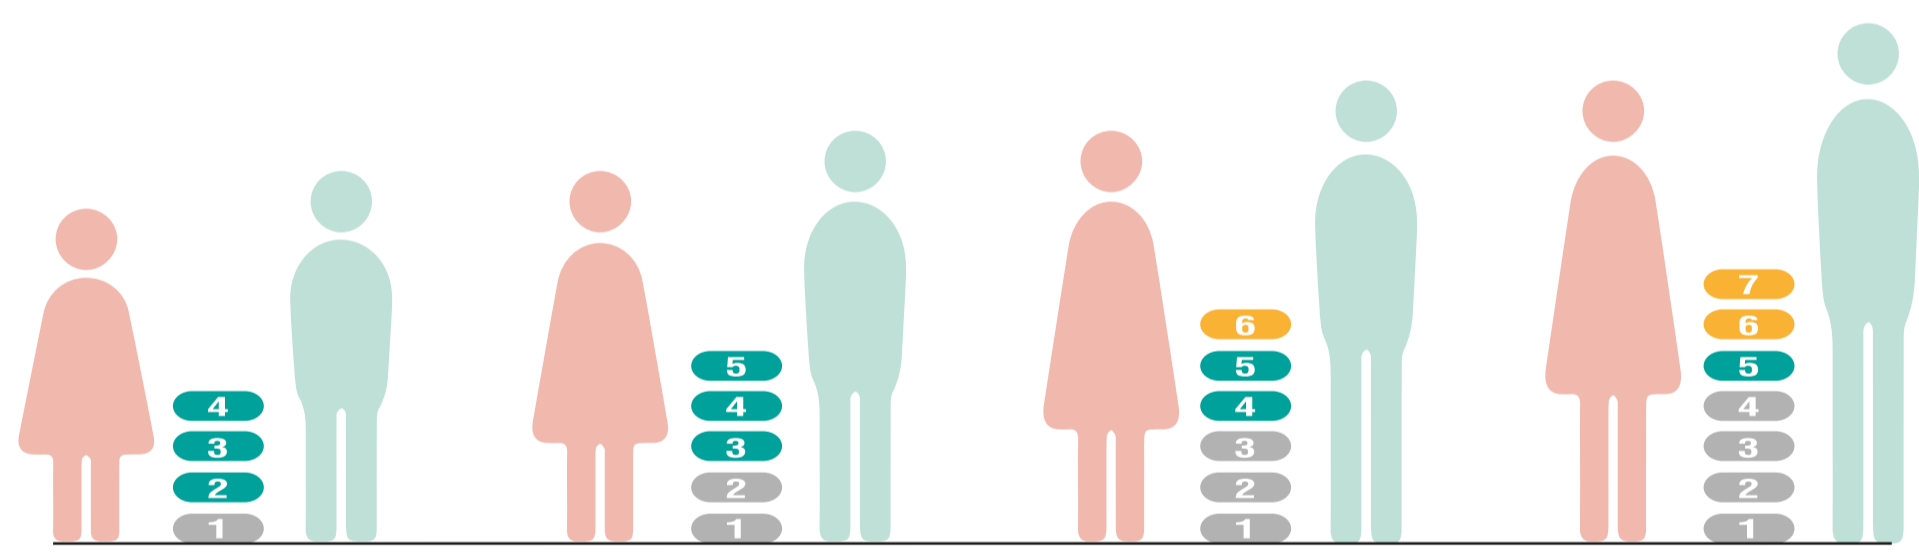

## Más de 300% de soporte a toda la columna vertebral

POFIT, posee una columna biónica que entrega más de un 300% de soporte a la columna vertebral entregando soporte a 3 puntos de la zona torácica, 5 en la zona lumbar y 1 en la zona sacra. Este soporte ergonómico puede reducir los dolores de espalda causado por las largas jornadas laborales.

## ESPINA BIÓNICA

POFIT SOPORTA Y APOYA 3 VECES MÁS TU COLUMNA QUE UNA SILLA NORMAL

## POFIT

TIENE MÚLTIPLES AJUSTES PARA CONSEGUIR EL COMPLETO SOPORTE DE TU COLUMNA SIN IMPORTAR LA ESTATURA DEL USUARIO

### CABECERO 5D CON DOBLE ALTURA

- 1D Ajuste vertical de altura
- 2D Configuración ajuste de altura
- 3D Ajuste de inclinación
- 4D Ajuste de ángulo
- 5D Ajuste a la forma de la cabeza