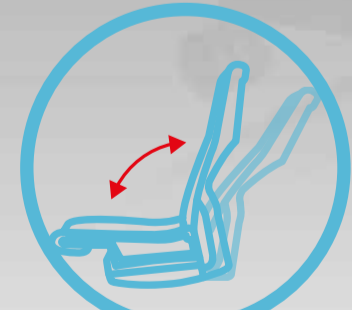

TECNOLOGÍA

ASIENTO INTELIGENTE

FUNCIONES

CABECERO 5D CON DOBLE ALTURA

- 1D Ajuste vertical de altura
- 2D Configuración ajuste de altura
- 3D Ajuste de inclinación
- 4D Ajuste de ángulo
- 5D Ajuste a la forma de la cabeza

SUAVE SOPORTE A TU COLUMNA

- Soporte
- Protección
- Apoyo