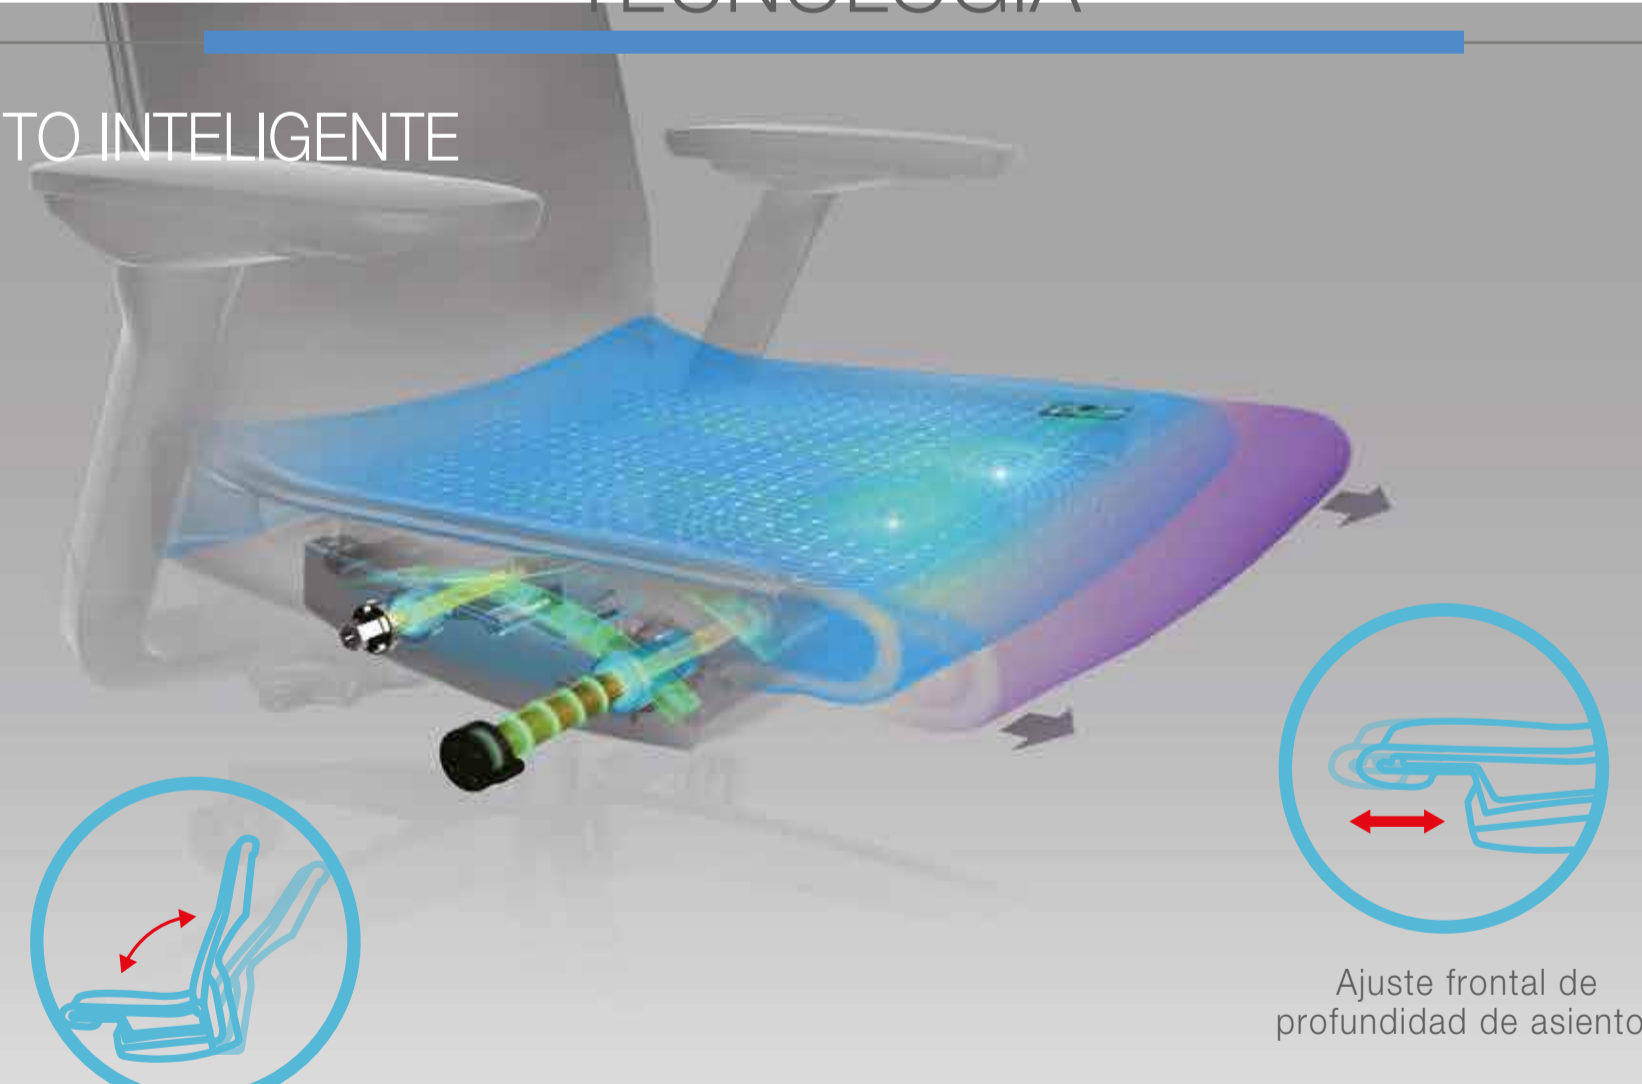

TECNOLOGÍA

ASIENTO INTELIGENTE

FUNCIONES

CABECERO 5D CON DOBLE ALTURA

- 1D Ajuste vertical de altura
- 2D Configuración ajuste de altura
- 3D Ajuste de inclinación
- 4D Ajuste de ángulo
- 5D Ajuste a la forma de la cabeza

SUAVE SOPORTE A TU COLUMNA

- Soporte
- Protección
- Apoyo