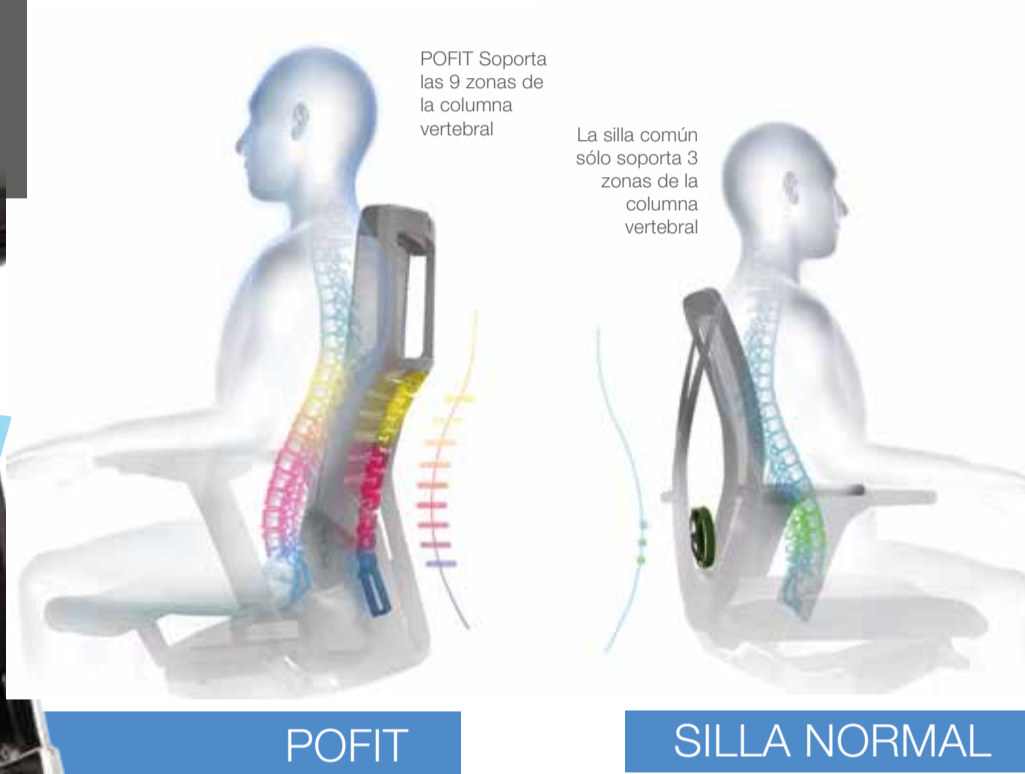

## Más de 300% de soporte a toda la columna vertebral

POFIT, posee una columna biónica que entrega más de un 300% de soporte a la columna vertebral entregando soporte a 3 puntos de la zona torácica, 5 en la zona lumbar y 1 en la zona sacra. Este soporte ergonómico puede reducir los dolores de espalda causado por las largas jornadas laborales.

## ESPINA BIÓNICA

POFIT SOPORTA Y APOYA 3 VECES MÁS TU COLUMNA QUE UNA SILLA NORMAL

## POFIT

TIENE MÚLTIPLES AJUSTES PARA CONSEGUIR EL COMPLETO SOPORTE DE TU COLUMNA SIN IMPORTAR LA ESTATURA DEL USUARIO

### CABECERO 5D CON DOBLE ALTURA

- 1D Ajuste vertical de altura
- 2D Configuración ajuste de altura
- 3D Ajuste de inclinación
- 4D Ajuste de ángulo
- 5D Ajuste a la forma de la cabeza